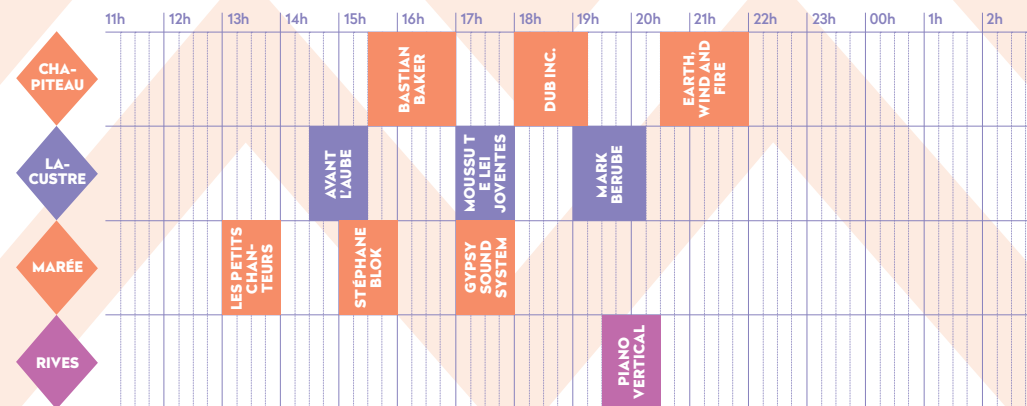

FESTIVAL NEUCH

NEUCHÂTEL
OPENAIR FESTIVAL
12-15 JUIN 2014

JEUDI 12 JUIN

PORTES 17H

SAMEDI 14 JUIN

PORTES 14H

VENDREDI 13 JUIN

PORTES 16H

DIMANCHE 15 JUIN

PORTES 11H

GRILLE HORAIRE