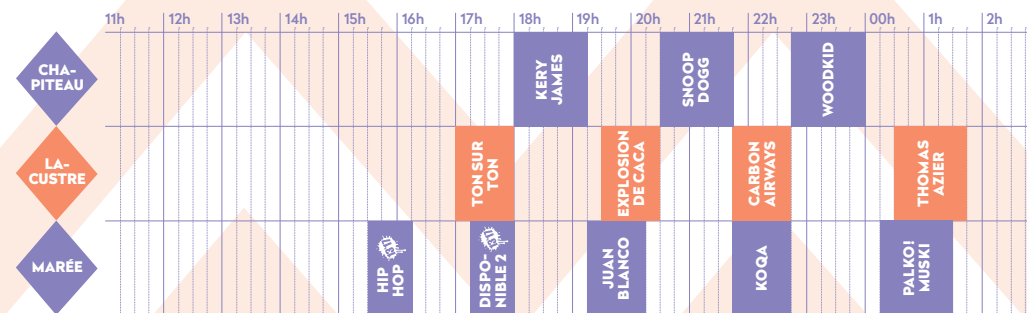

FESTIVAL NEUCH

NEUCHÂTEL
OPENAIR FESTIVAL
12-15 JUIN 2014

JEUDI 12 JUIN

PORTES 17H

SAMEDI 14 JUIN

PORTES 14H

VENDREDI 13 JUIN

PORTES 16H

DIMANCHE 15 JUIN

PORTES 11H

GRILLE HORAIRE