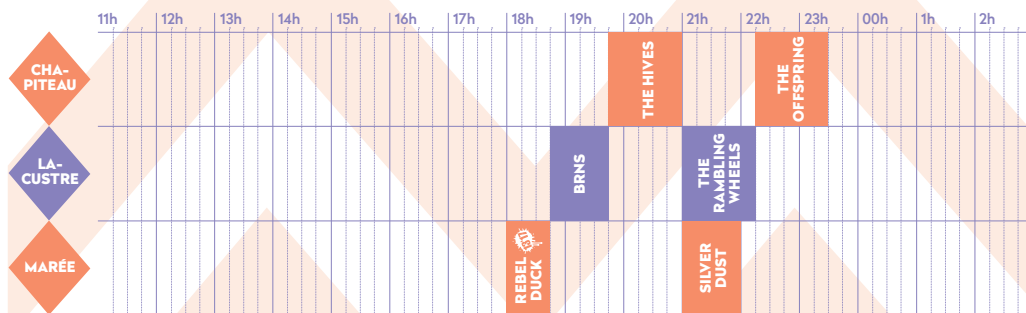

FESTIVAL NEUCH

NEUCHÂTEL
OPENAIR FESTIVAL
12-15 JUIN 2014

JEUDI 12 JUIN

PORTES 17H

SAMEDI 14 JUIN

PORTES 14H

VENDREDI 13 JUIN

PORTES 16H

DIMANCHE 15 JUIN

PORTES 11H

GRILLE HORAIRE