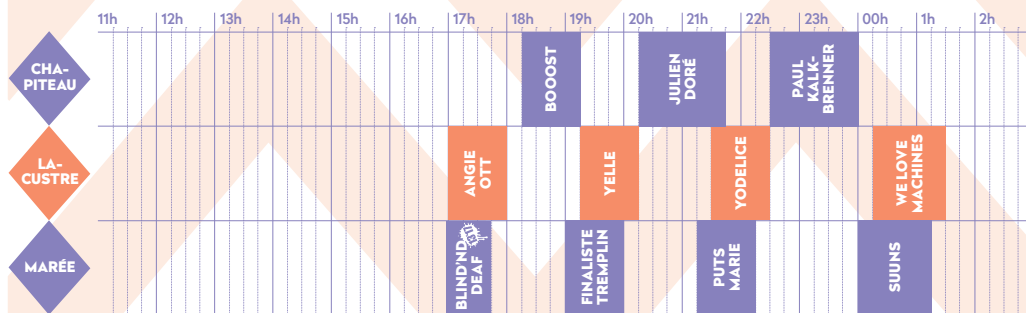

FESTIVAL NEUCH

NEUCHÂTEL
OPENAIR FESTIVAL
12-15 JUIN 2014

JEUDI 12 JUIN

PORTES 17H

SAMEDI 14 JUIN

PORTES 14H

VENDREDI 13 JUIN

PORTES 16H

DIMANCHE 15 JUIN

PORTES 11H

GRILLE HORAIRE